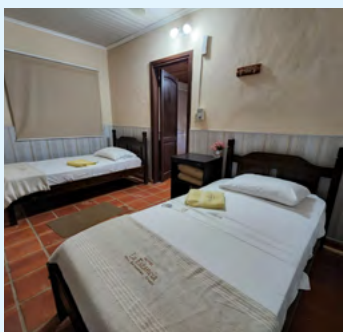

Hotel LA ESTANCIA ★★★★★

Cuenta con habitaciones triples, habitaciones dobles, habitaciones matrimoniales.

Incluye desayuno.

Cuenta también con quinchos, parrillas y comedores amplios.

Precios: Gs. 100.000 a 310.000 Gs.

Forma de Pago: Se aceptan todos los medios de pago.

Contacto **+595 985 400228** Néstor Antonio Melgarejo

Escaneá este código para acceder a la ubicación del Hotel