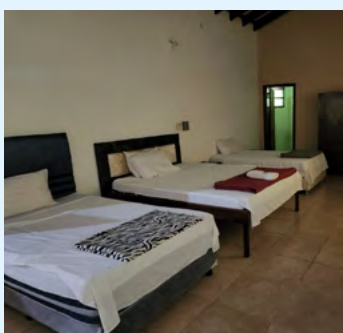

### Hotel CAMPO'I ★★★★★

Cuenta con habitaciones singles, dobles, triples, matrimoniales, suites y casa (Bungalow).

Incluye buffet de desayuno.

Cuenta con Restaurante.

**Precios:** Gs. 250.000 a Gs. 600.000 (Bungalow)

### ROSALEDA Resort ★★★★★

Cuenta con habitaciones dobles con baño privado y casita con 1 habitación doble, 1 habitación matrimonial, sala con 6 camas y un baño.

Incluye desayuno.

Cuenta con Restaurante.

**Precios:** Gs. 325.000 a Gs. 550.000 (Bungalow)

### Hotel LA ESTANCIA ★★★★★

Cuenta con habitaciones triples, habitaciones dobles, habitaciones matrimoniales.

Incluye desayuno.

Cuenta también con quinchos, parrillas y comedores amplios.

**Precios:** Gs. 100.000 a 310.000 Gs.

### Hotel AEROPUERTO ★★★

Cuenta con habitaciones singles, dobles, triples. Una habitación con camas tipo litera para un aproximado de 20 personas. Las habitaciones pueden ser equipadas según cantidad de personas a compartir habitación.