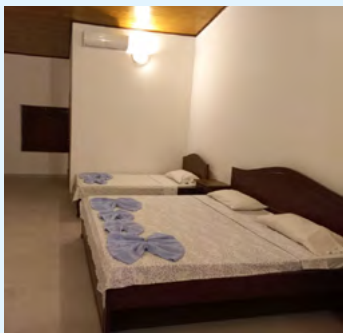

### Hotel CAMPO'I ★★★★★

Cuenta con habitaciones singles, dobles, triples, matrimoniales, suites y casa (Bungalow).

Incluye buffet de desayuno.

Cuenta con Restaurante.

**Precios:** Gs. 250.000 a Gs. 600.000 (Bungalow)

### ROSALEDA Resort ★★★★★

Cuenta con habitaciones dobles con baño privado y casita con 1 habitación doble, 1 habitación matrimonial, sala con 6 camas y un baño.

Incluye desayuno.

Cuenta con Restaurante.

**Precios:** Gs. 325.000 a Gs. 550.000 (Bungalow)

### Hospedaje y Parador "LUCHO" (ÑA KIKA) ★★

Cuenta con habitaciones con habitaciones singles, dobles, triples. 5 habitaciones cuentan con baño privado, ventilador y AA. habitación con baño compartido

No incluye desayuno, pero se puede solicitar.